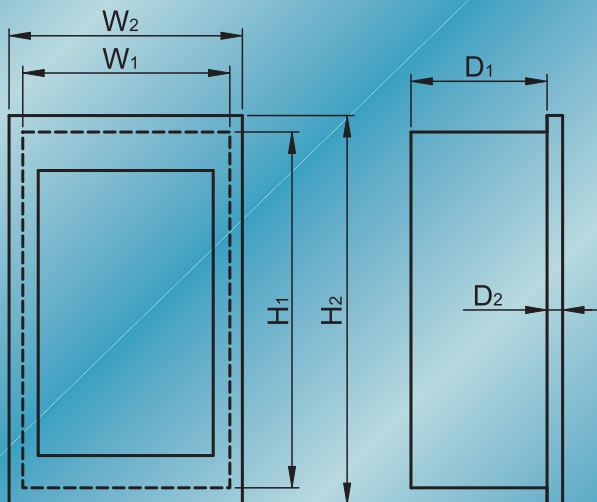

ED-SEP18	18 modulov
-----------------	------------

PLASTOVÉ ROZVODNÉ SKRINE

TRACON
ELECTRIC®

www.traconelectric.com

Rozvodné skrine podomietkové, ploché

TRACON

×17.5

$H_1 \times W_1 \times D_1$
(mm)

$H_2 \times W_2 \times D_2$
(mm)

ACCESSORIES

EDSS-8/1	EDSSN-8/1	8	180×220×88	193×240×10	-	-	-
EDSS-12/1	EDSSN-12/1	12	240×305×80	262×330×10	max. 2 x NPE-Z-24	max. 1 * ED-TLT12	-
EDSS-12/2	EDSSN-12/2	24	395×305×85	420×330×17	max. 2 x NPE-Z-24	max. 2 * ED-TLT12	max. 1 * ED-SEP12
EDSS-12/3	EDSSN-12/3	36	545×305×85	570×330×17	max. 2 x NPE-Z-24	max. 3 * ED-TLT12	max. 2 * ED-SEP12
EDSS-18/1	EDSSN-18/1	18	270×440×85	300×465×17	max. 2 x NPE-Z-38	max. 1 * ED-TLT18	-
EDSS-18/2	EDSSN-18/2	36	480×440×90	505×465×17	max. 2 x NPE-Z-38	max. 2 * ED-TLT18	max. 1 * ED-SEP18
EDSS-18/3	EDSSN-18/3	54	655×440×90	685×465×20	max. 2 x NPE-Z-38	max. 3 * ED-TLT18	max. 2 * ED-SEP18
EDSS-18/4	EDSSN-18/4	72	860×440×95	880×465×20	max. 4 x NPE-Z-38	max. 4 * ED-TLT18	max. 3 * ED-SEP18

Rozvodné skrine neobsahujú mostík N/PE!

- Dvierka s otváraním 180°
- Nastaviteľný smer otvárania dvierok
- Špeciálny zámok s dvojitou pružinou
- Krycia doska je plombovateľná
- Vnútorňá konzola je otáčateľná
- Zadné a bočné predvrtané otvory
- Objednateľné oddelovacie dosky
- Objednateľné krycie dosky
- Objednateľné N/PE mostíky