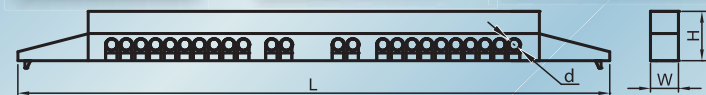

TRACON	L×H×W (mm)	d (mm)	 M
--------	---------------	-----------	---

NPE-Z-24	250×18,3×7,6	4×5,5 + 20×4,5	4×M5 + 20×M4
-----------------	--------------	----------------	--------------

NPE-Z-38	360×26,5×13,7	10×7,5 + 28×5,5	10×M6 + 28×M5
-----------------	---------------	-----------------	---------------

Rozvodné skrine neobsahujú mostík N/PE!

- Dvierka s otváraním 180°
- Nastaviteľný smer otvárania dvierok
- Špeciálny zámok s dvojitou pružinou
- Krycia doska je plombovateľná
- Vnútorňá konzola je otáčateľná
- Zadné a bočné predvrtané otvory
- Objednateľné oddelovacie dosky
- Objednateľné krycie dosky
- Objednateľné N/PE mostíky