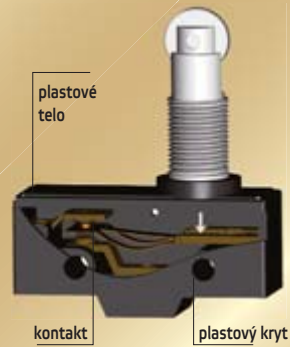

KONCOVÉ SPÍNAČE

TRACON
ELECTRIC®

www.traconelectric.com

Koncové spínače LS15

I_{th}
10 A

I_e (AC 1, 230 V)
5 A

ON-OFF-ON...
↑
sc/h
×1.800

IP
00