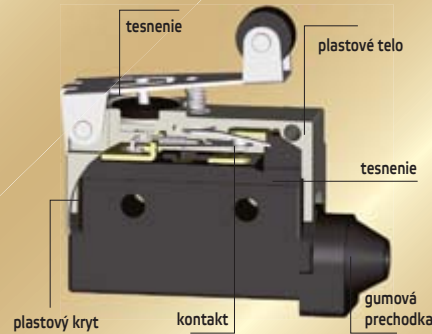

Koncové spínače LS7

I_{th}
10 A

I_e (AC 1, 230 V)
5 A

ON-OFF-ON...
↑
sc/h
×1.800

IP
40