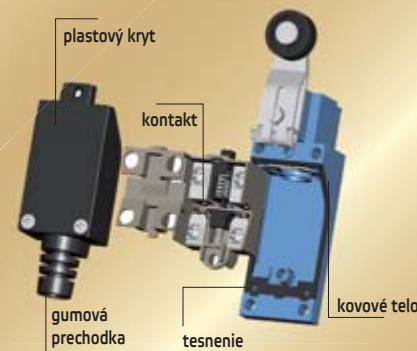

Koncové spínače LS7

I_{th}
10 A

I_e (AC 1, 230 V)
5 A

ON-OFF-ON...
↑
sc/h
×1.800

IP
40

Koncové spínače LSME

I_{th}
10 A

I_e (AC 1, 230 V)
5 A

ON-OFF-ON...
↑
sc/h
×1.800

IP
65

Koncové spínače VP

I_{th}
10 A

I_e (AC 1, 230 V)
5 A

ON-OFF-ON...
↑
sc/h
×1.800

IP
65

LS15GM-B