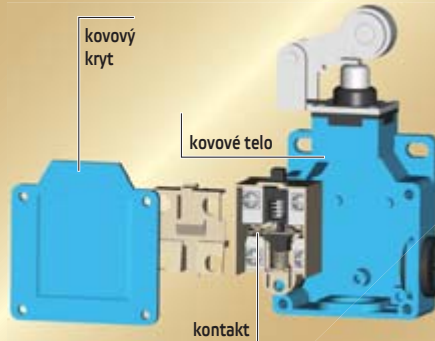

Koncové spínače VT

Koncové spínače VM

Mikrospínače KW

I_{th}
10 A

I_e (AC 1, 230 V)
5 A

ON-OFF-ON...
sc/h
x1.800

IP
65

I_{th}
10 A

I_e (AC 1, 230 V)
5 A

ON-OFF-ON...
sc/h
x3.600

IP
66

I_{th}
10 A

I_e (AC 1, 230 V)
5 A

ON-OFF-ON...
sc/h
x600

IP
00

VT102