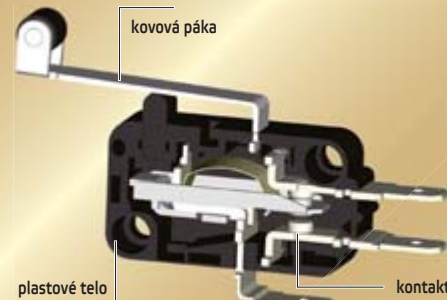

I_{th}
10 A

I_e (AC 1, 230 V)
5 A

ON-OFF-ON...
sc/h
x3.600

IP
66

I_{th}
10 A

I_e (AC 1, 230 V)
5 A

ON-OFF-ON...
sc/h
x600

IP
00

VM181
VM171

KW3-01, KW3-05

KW3-41, KW3-45

VT145

VT121

VM121

VM106

KW3-11, KW3-15

VT110

VT127

VT191

VM110

VM145

KW3-31, KW3-35

KW3-61, KW3-65

KW3-21, KW3-25

TRACON

KW3-...1 6,3×0,8 mm

KW3-...5 4,8×0,8 mm

KONCOVÉ SPÍNAČE

TRACON
ELECTRIC®

www.traconelectric.com