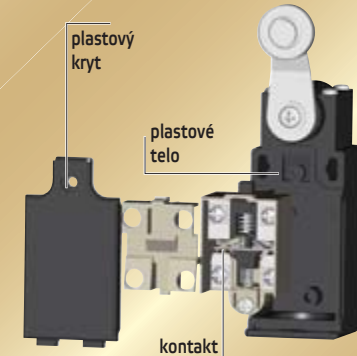

Koncové spínače LS7

I_{th}
10 A

I_e (AC 1, 230 V)
5 A

ON-OFF-ON...
↑
sc/h
×1.800

IP
40

Koncové spínače LSME

I_{th}
10 A

I_e (AC 1, 230 V)
5 A

ON-OFF-ON...
↑
sc/h
×1.800

IP
65

Koncové spínače VP

I_{th}
10 A

I_e (AC 1, 230 V)
5 A

ON-OFF-ON...
↑
sc/h
×1.800

IP
65

LS15GM-B