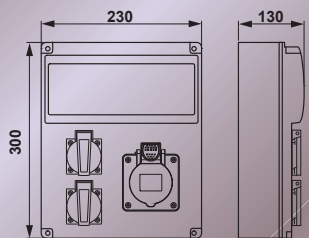

TDB04...

TRACON

3P+N+PE SCHUKO

MCB + RCCB

TDB04-11M 1x(16 A / 400 V) 2x(16 A / 250 V) -

TDB04-11MV 1x(16 A / 400 V) 2x(16 A / 250 V) 1x(16 A, 3P, "C", 400 V~)
2x(16 A, 1P, "C", 230 V~)
1x(25 A, 4P, 30 mA, 400 V~)