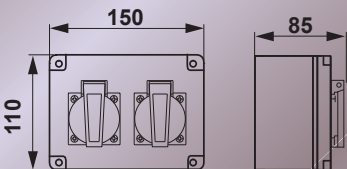

TDB07...

TRACON

SCHUKO

TDB07-0M

2×(16 A / 250 V)

TDB08...

TRACON

3P + N + PE

SCHUKO

TDB08-0M

1×(16 A / 400 V)
1×(32 A / 400 V)

4×(16 A / 250 V)