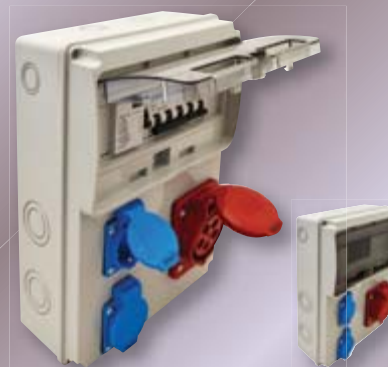

TDB04...

TRACON

3P+N+PE SCHUKO

MCB + RCCB

TDB04-11M 1x(16 A / 400 V) 2x(16 A / 250 V) -

TDB04-11MV 1x(16 A / 400 V) 2x(16 A / 250 V) 1x(16 A, 3P, "C", 400 V~)
2x(16 A, 1P, "C", 230 V~)
1x(25 A, 4P, 30 mA, 400 V~)